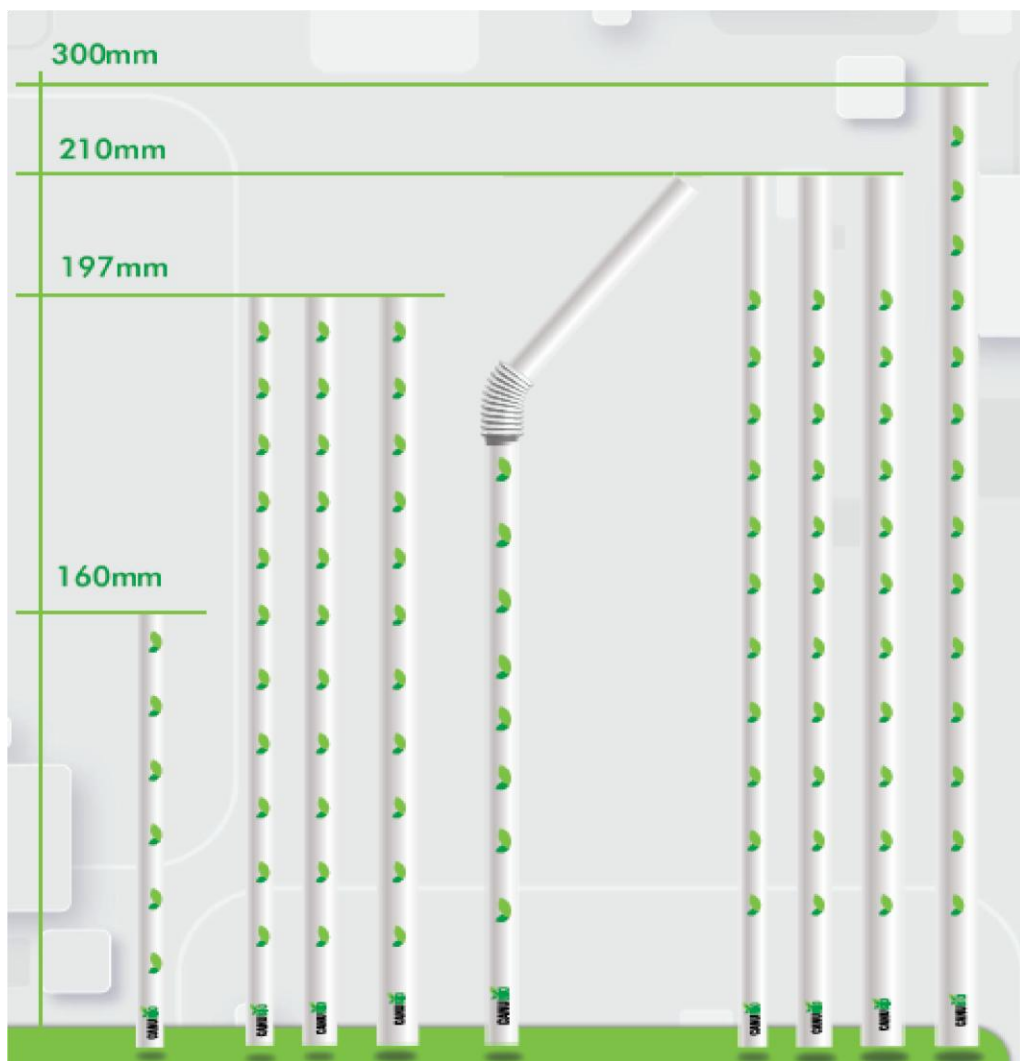

Canudos de papel

Informações técnicas

Caixas de embarque	34 x 27 x 47	Peso
Canudos de 6mm	2.000 unidades	3,68kg
Canudos de 8mm	1.500 unidades	3,07kg
Canuds de 10mm	1.000 unidades	3,144kg